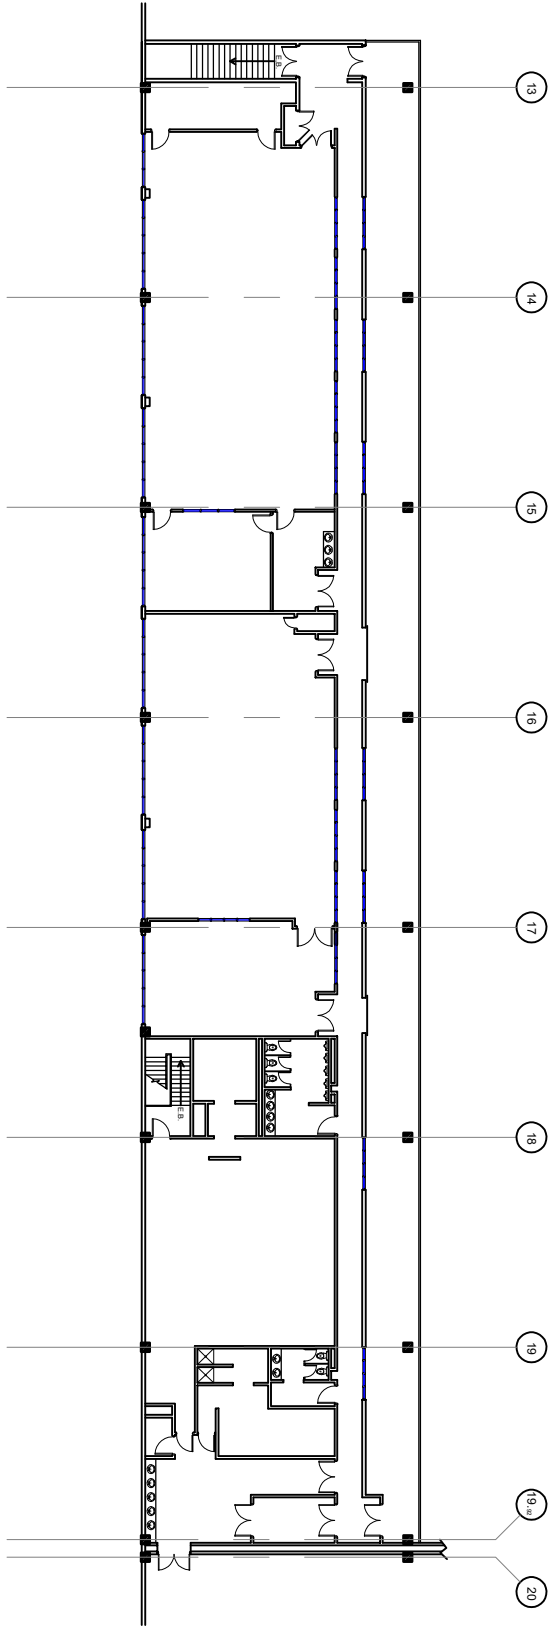

Legend/Legend:

boul. de l'Aéroport

Titre/Title:		88 Boul. de L'Aéroport (Mezzanine)	
Échelle/Scale:		N.T.S.	
Dessiné par/Drawn by:			
Date:			
Nom et localisation du projet/Project name and location:		80-100 Boul. de L'Aéroport, Bromont, Qc.	
Salle/Room #			
NO.	révision/rev	date	

(514) 331-1111
590 Boul. St-Lambert
Tel. (514) 334-8333
WWW.CA.MARC.COM