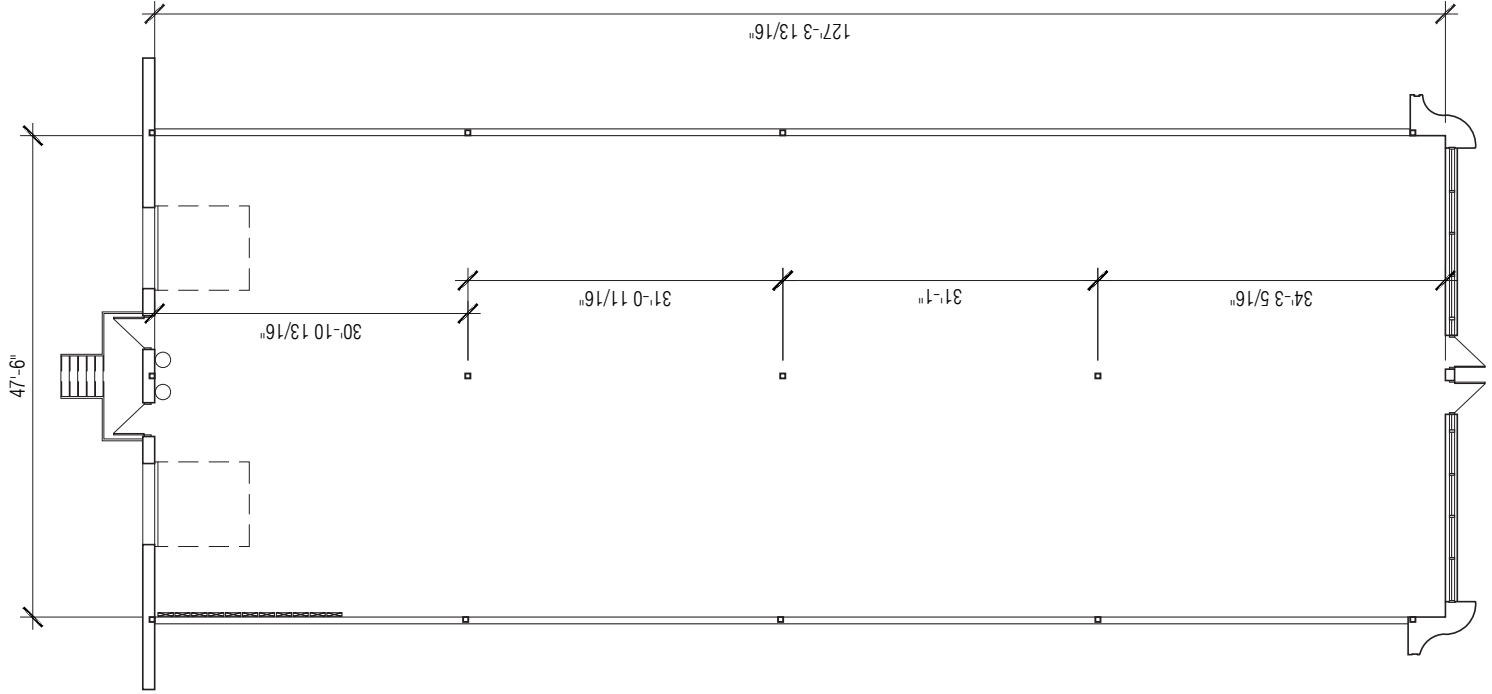

ESPACE INDUSTRIEL À LOUER

615 BÉRIault, LONGUEUIL

FREDERICK NORMAND

Courtier immobilier commercial

514-442-8637

f.normand@kw.com

SUPERFICIE	6 216 pi ca
DISPONIBILITÉ	1er décembre 2022
PORTES AU SOL	1
PORTES DE GARAGE	1

HAUTEUR	22 pi
RAMPES	1
QUAIS	1 standard
CAPACITÉ ÉLECTRIQUE	347 / 600v, 500A

ESPACE INDUSTRIEL À LOUER

615 BÉRIault, LONGUEUIL

KW COMMERCIAL

Durant les 17 dernières années, Yannick Cloutier s'est forgé une réputation comme étant l'un des meilleurs courtiers et l'un des plus respectés de la région de Montréal.