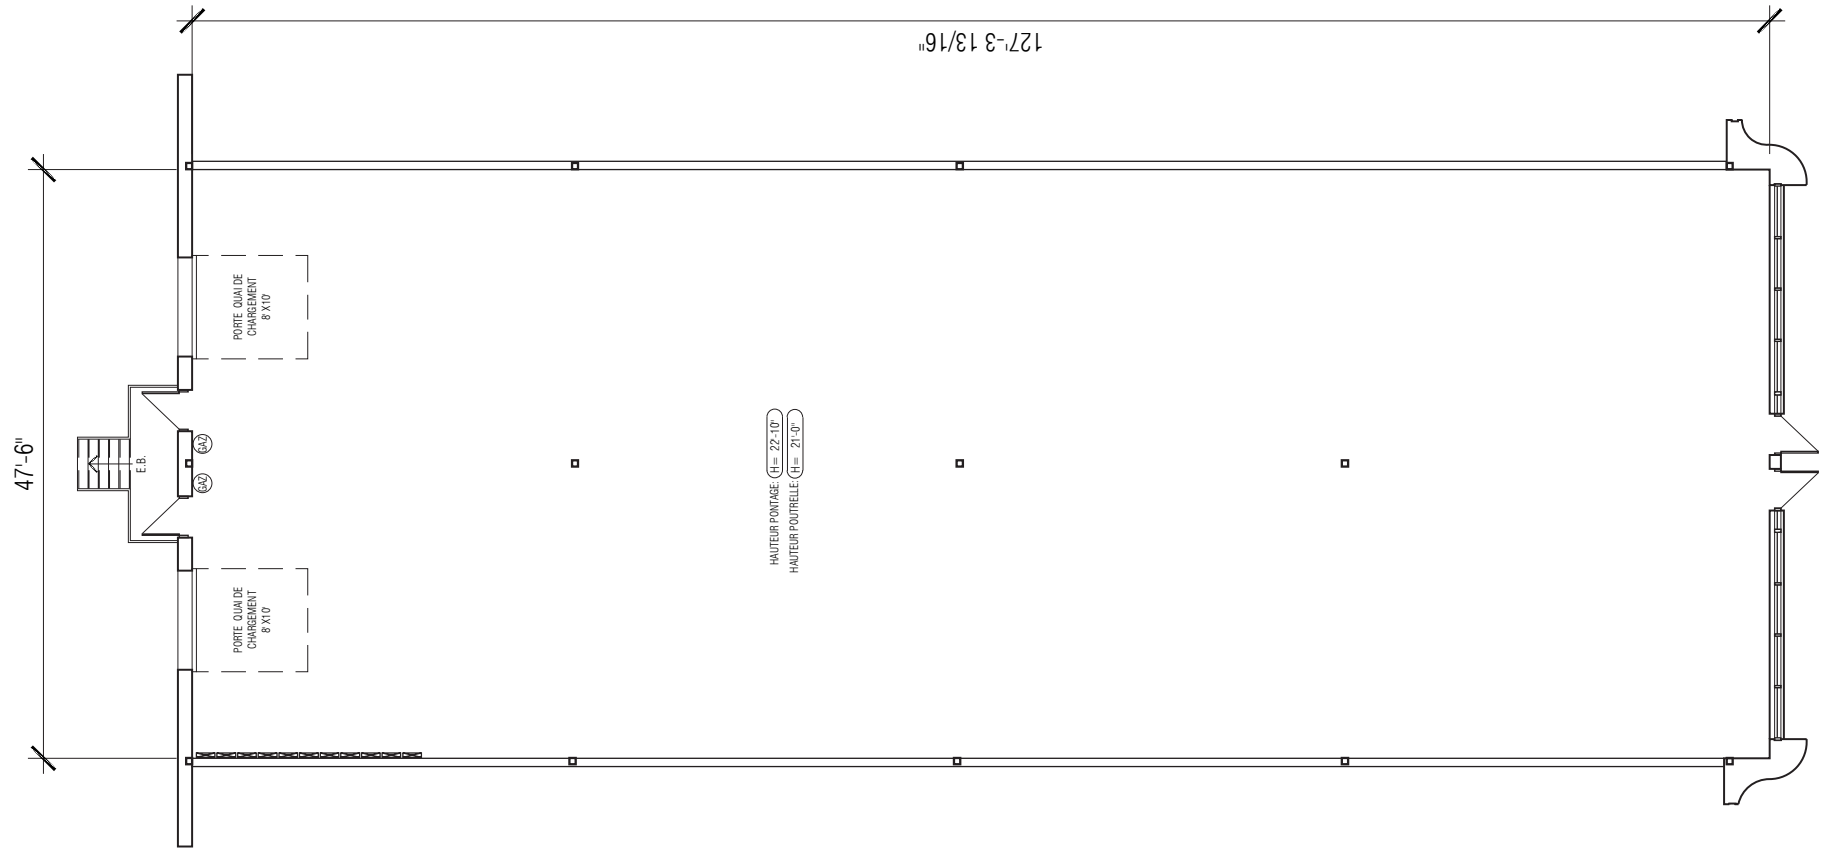

ESPACE INDUSTRIEL À LOUER

615 BÉRIault, LONGUEUIL

FREDERICK NORMAND

Courtier immobilier commercial

514-442-8637

f.normand@kw.com

SUPERFICIE	6 216 pi ca
DISPONIBILITÉ	1er décembre 2022
PORTES AU SOL	1
PORTES DE GARAGE	1

HAUTEUR	22 pi
RAMPES	1
QUAIS	1 standard
CAPACITÉ ÉLECTRIQUE	347 / 600v, 500A

ESPACE INDUSTRIEL À LOUER

615 BÉRIault, LONGUEUIL

KW COMMERCIAL

Durant les 17 dernières années, Yannick Cloutier s'est forgé une réputation comme étant l'un des meilleurs courtiers et l'un des plus respectés de la région de Montréal.