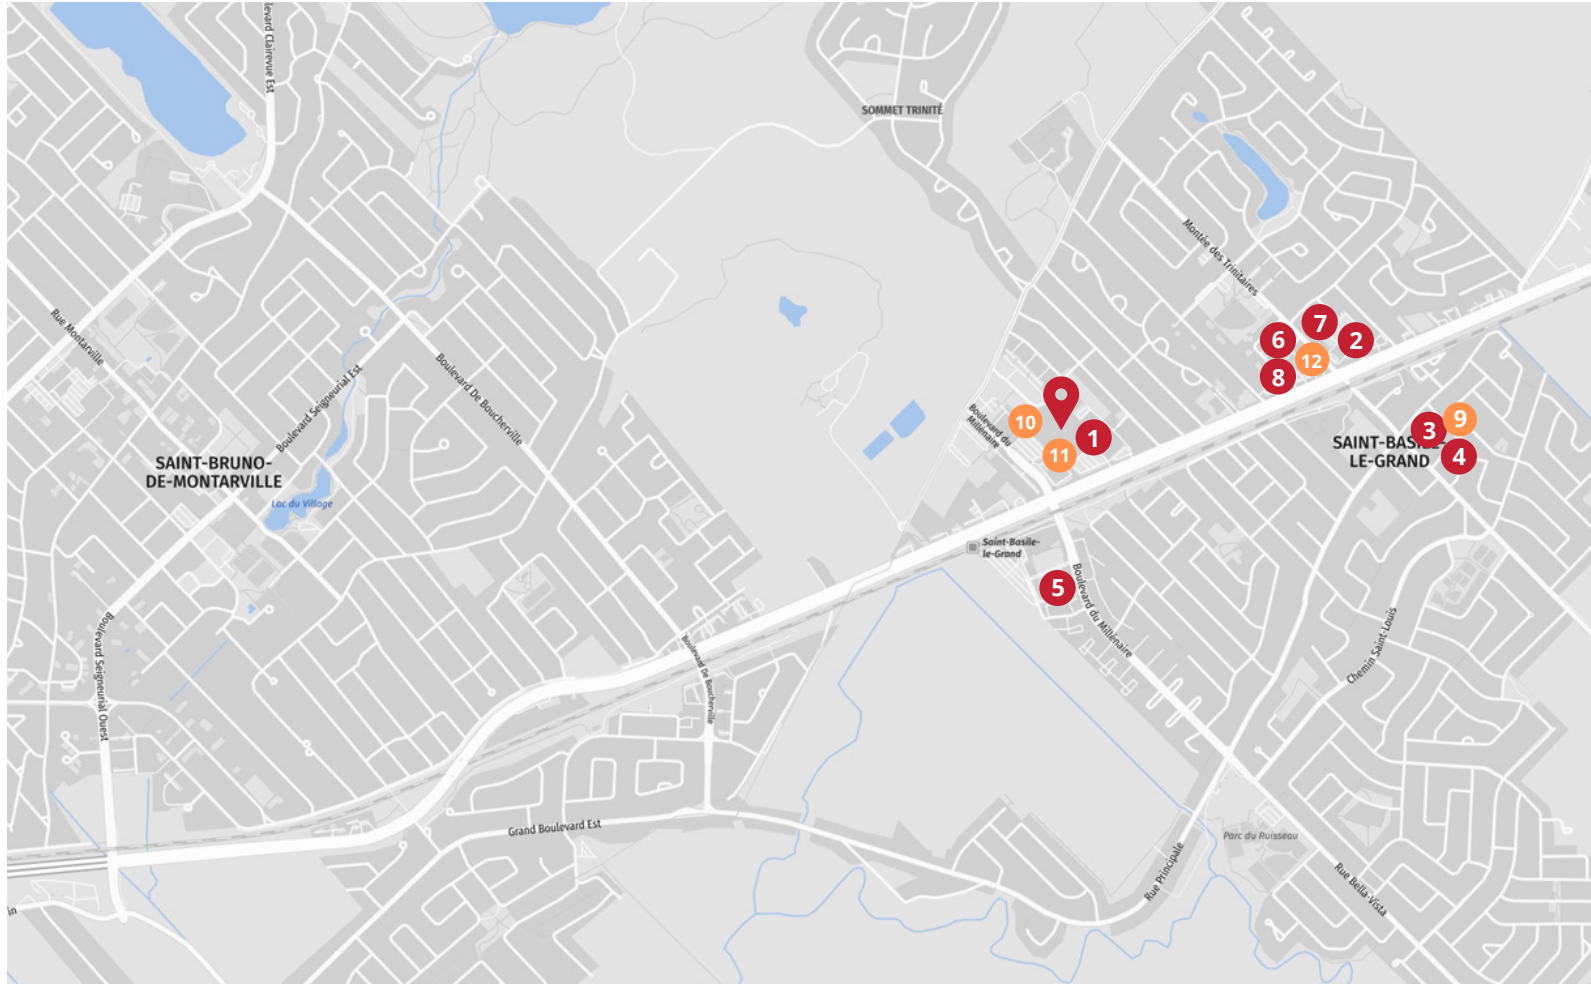

Restaurants et cafés

- 1 Au Vieux Duluth
- 2 Ben & Florentine
- 3 Saint-Bazile
- 4 De La Place
- 5 Sushi shop
- 6 Pizza Gino
- 7 Second Cup
- 8 Tim Hortons

Services

- 9 Banque nationale
- 10 Maxi
- 11 Jean Coutu
- 12 Shell